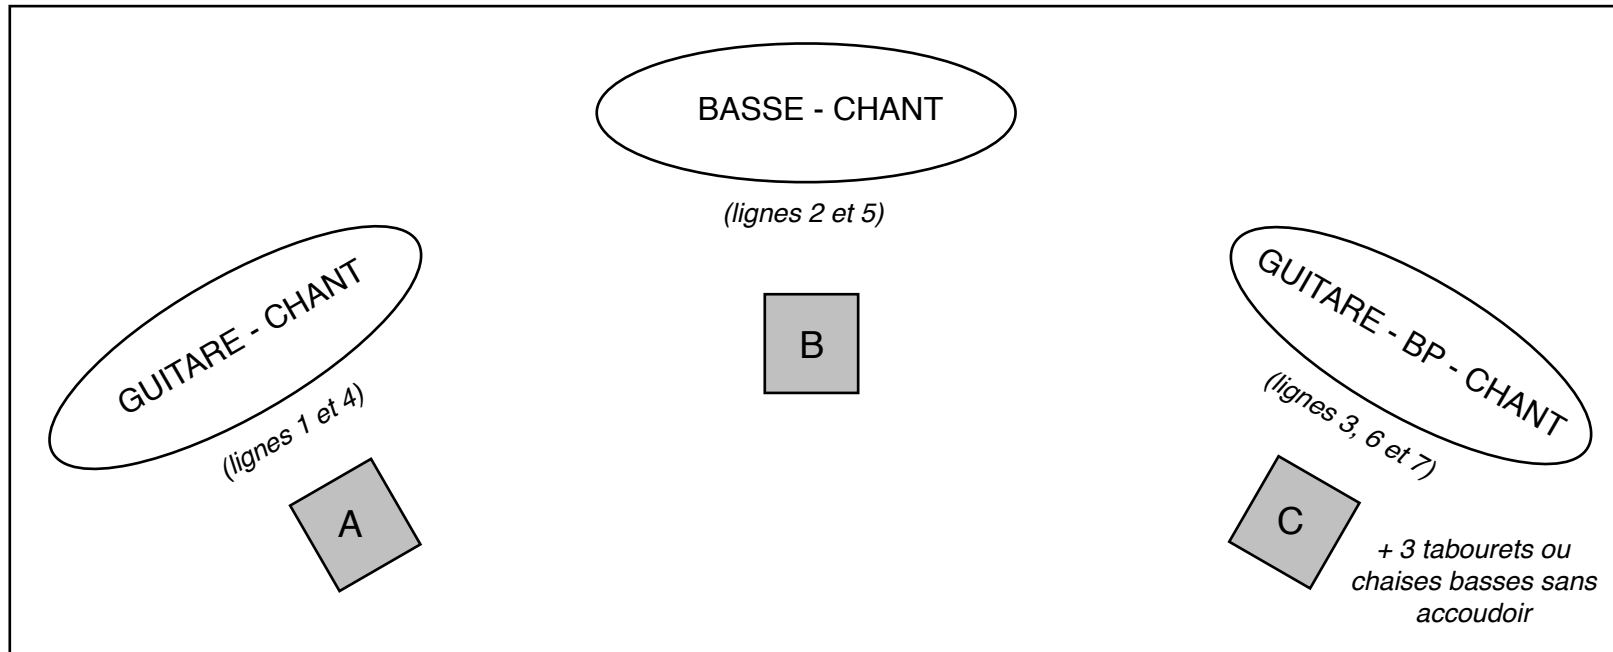

## PLAN DE SCENE - Line up

| PATCH                   | MIC          |
|-------------------------|--------------|
| 1. Chant                | Type Beta 58 |
| 2. Chant                | Type Beta 58 |
| 3. Chant                | Type Beta 58 |
| 4. Guitare              | Type Beta 57 |
| 5. Basse Balalaïka      | Type Beta 57 |
| 6. Guitare              | Type Beta 57 |
| 7. Balalaïka Prima (BP) | Type Beta 57 |

| CONSOLE            | RETOUR               | EFFETS               |
|--------------------|----------------------|----------------------|
| 8 entrées minimum  | A, B, C (3 circuits) | Reverbe type Lexicon |
| + 7 pieds de micro |                      |                      |